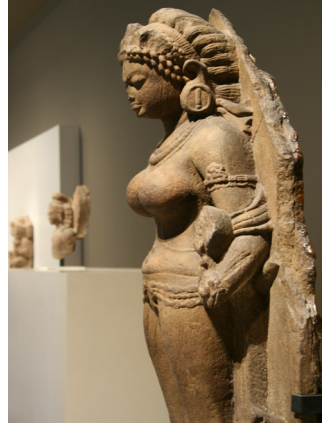

INDE Les trésors de l'art GUPTA au Grand Palais

5195 - Tirthankara jain, Ve siècle
Grès rouge State Museum de Lucknow

5203 - Bodhisattva féminin, VIe siècle
Grès de Chûnar, provenance Sârñâth
Indien Museum Kolkata

5177 - Vue d'ensemble de l'exposition
dans les galeries du Grand Palais

5178 - Buddha du Ve siècle - Grès rouge
de Bazidpur State Museum Lucknow

5185 - Le couple de vidyâdhara
Élément de décor en grès
provenance National Museum New Delhi